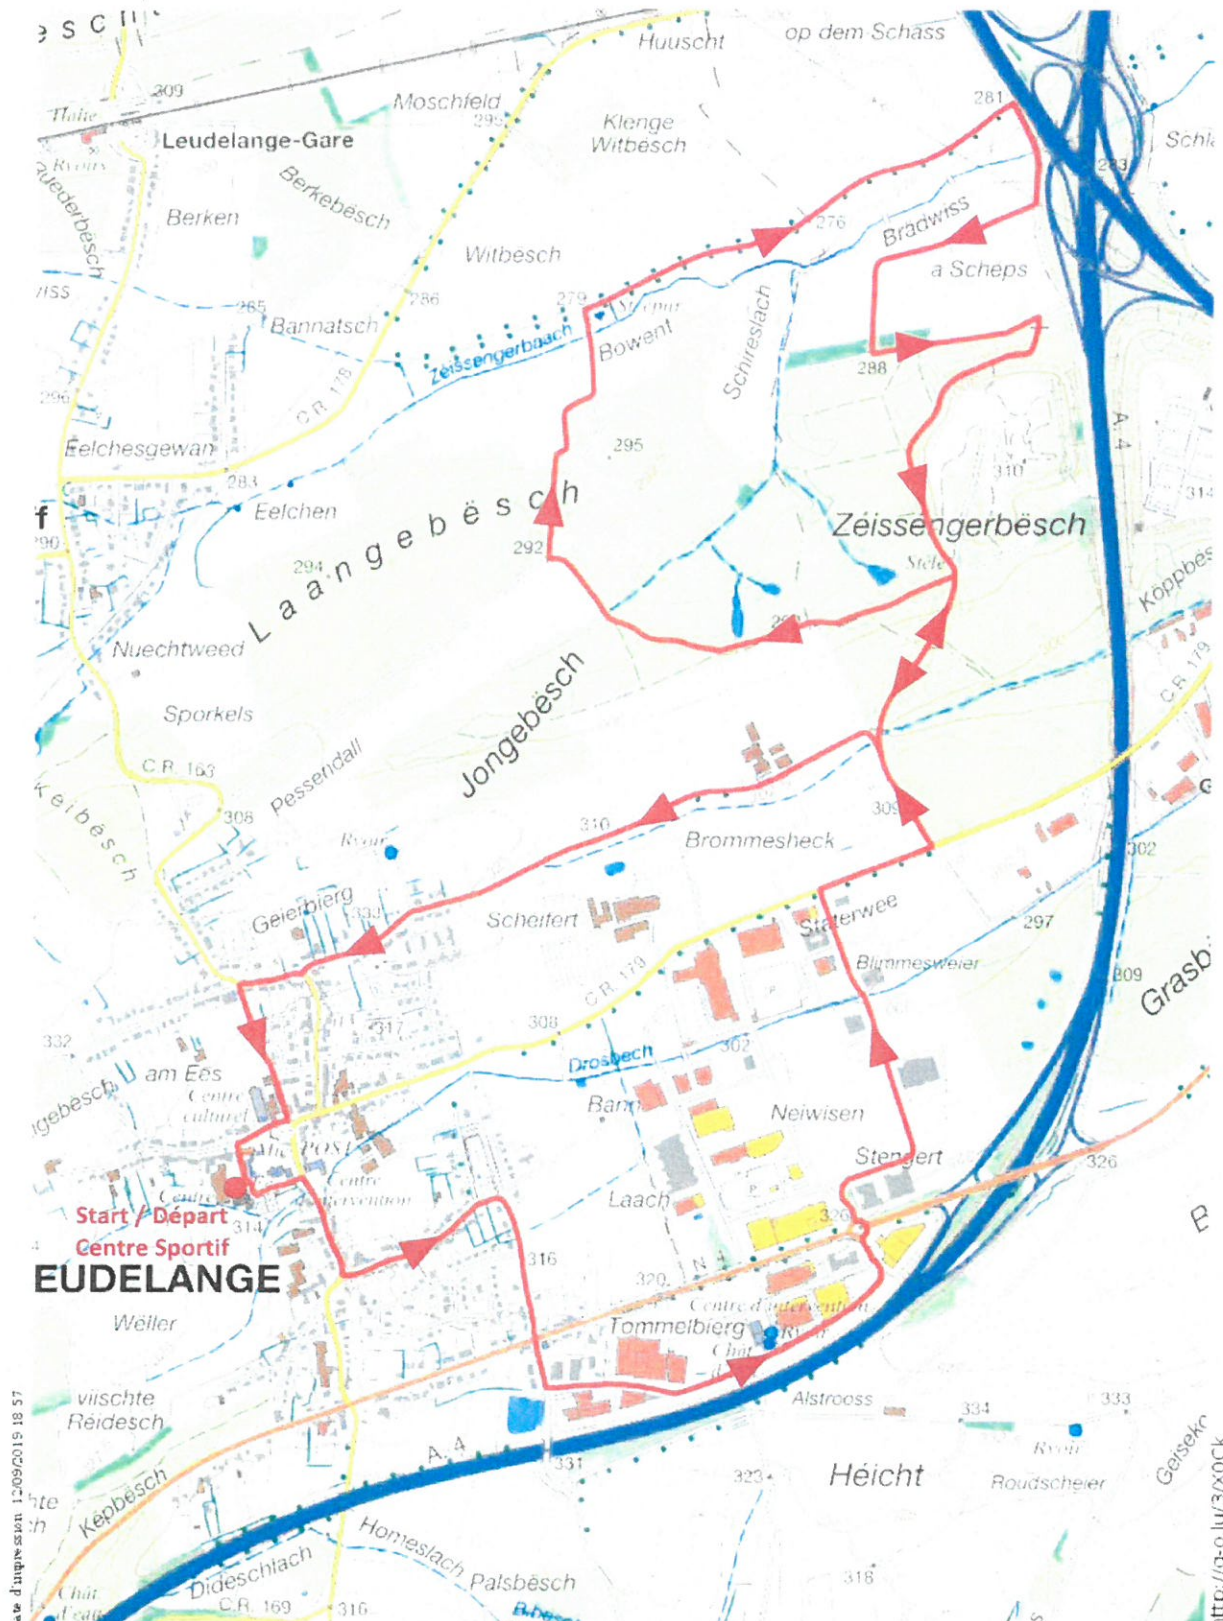

Marsch Leideleng 05.01.2020 11Km

LE GOUVERNEMENT
DU GRAND-DUCHÉ DE LUXEMBOURG
Administration du cadastre
et de la topographie

map.geoportail.lu
Den offizielle Geoportal vu Letzebuerg

Start / Départ
Centre Sportif
EUDELANGE

Date d'impression: 12/09/2019 18:57

http://g-o.lu/3/x0cK

www.geoportail.lu ass ee Portal fier geolokaliséiert Informatiounen. Daten an Dengschter, dei vun den ondrschene Letzebuurger Instanzen zur Verfügung gestallt ginn, ze visualiséieren an ze drécken. Obwuel d'Behorden mat grousser Soen op d'Plichtgeet vun den veröffentliche Informatiounen oppassen, kann d'eng Garantie hisichtlich inhaltlech Richtigkeit, Genauigkeit, Aktualitéit, Zuverlässigkeit an Vollständigkeit vun den Informatiounen net ginn. Informatiounen omme rechtliche Waert.
Copyright: Administration du Cadastre et de la Topographie. http://g-o.lu/copyright